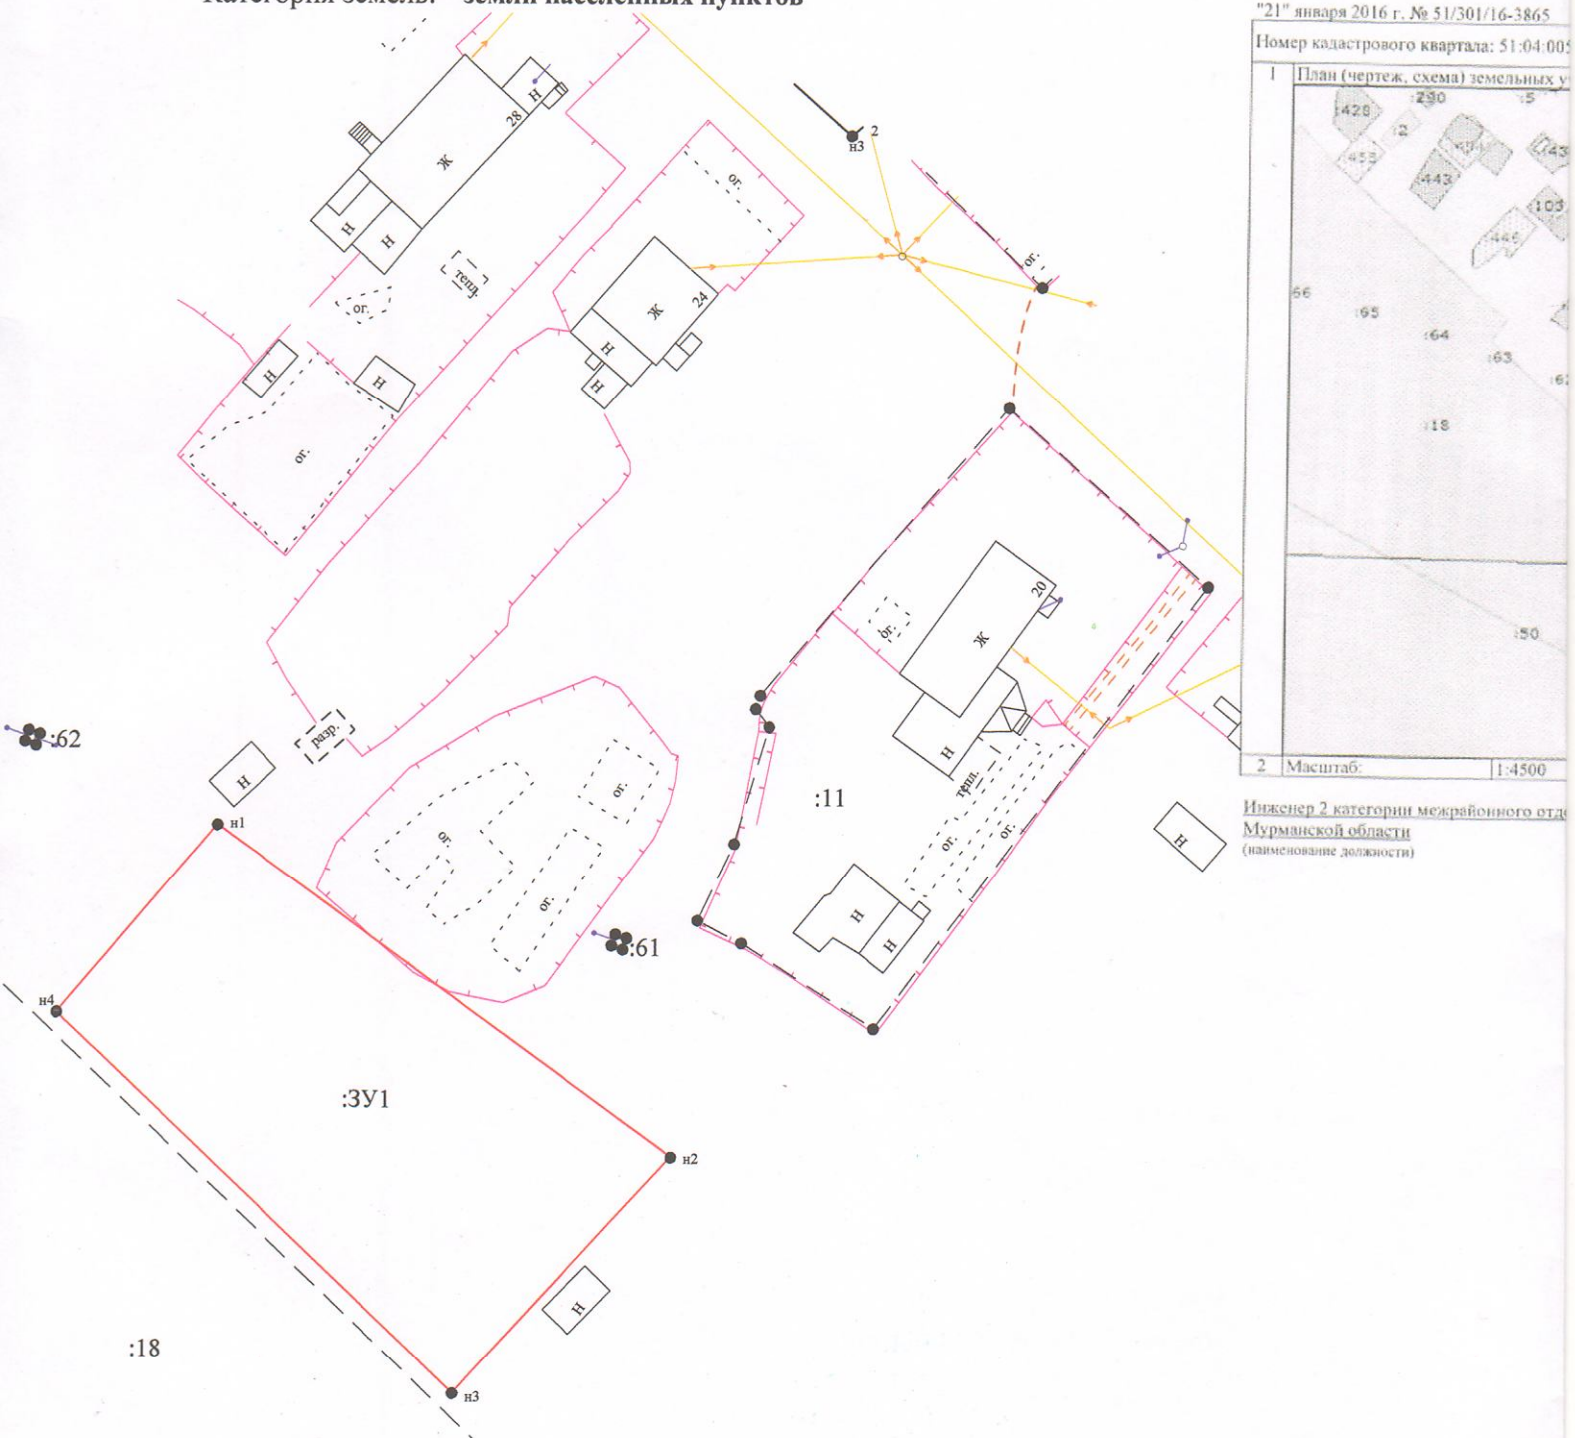

СХЕМА РАСПОЛОЖЕНИЯ ЗЕМЕЛЬНОГО УЧАСТКА
по образованию земельного участка :ЗУ1, из земель кадастрового квартала 51:04:0050001

Разрешенное использование: Для индивидуального жилищного строительства

Адрес: Мурманская область, МО с.п. Варзуга Терского района, с. Кузомень.

Площадь: 1125 м²

Категория земель: земли населенных пунктов

Масштаб 1:600

ПРИЛОЖЕНИЕ

к Постановлению Администрации
муниципального образования сельское
поселение Варзуга Терского района

«___» _____ 20__ г.

КПТ.2.1

КАДАСТРОВЫЙ ПЛАН ТЕРРИТОРИИ

от 2016 г. № 51/301/16-3865

кадастрового квартала: 51:04:0050001

Лист № 33

Всего листов 19127

(чертеж, схема) земельных участков, зданий, сооружений, объектов незавершенного строительства, расположенных в кадастровом квартале: