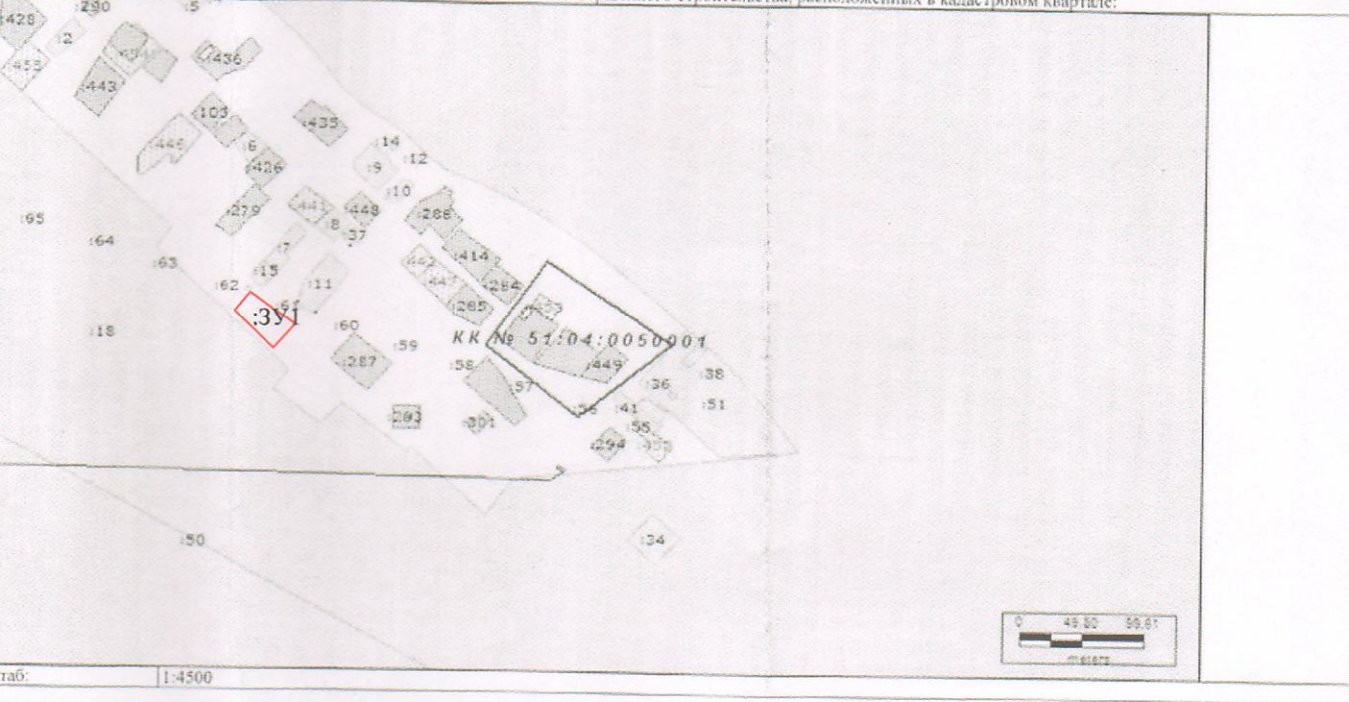

СХЕМА РАСПОЛОЖЕНИЯ ЗЕМЕЛЬНОГО УЧАСТКА
по образованию земельного участка :ЗУ1, из земель кадастрового квартала 51:04:0050001

Разрешенное использование: Для индивидуального жилищного строительства

Адрес: Мурманская область, МО с.п. Варзуга Терского района, с. Кузомень.

Площадь: 1125 м²

Категория земель: земли населенных пунктов

Масштаб 1:600

ПРИЛОЖЕНИЕ

к Постановлению Администрации
муниципального образования сельское
поселение Варзуга Терского района

«___» _____ 20__ г.

КПТ.2.1

КАДАСТРОВЫЙ ПЛАН ТЕРРИТОРИИ

от 2016 г. № 51/301/16-3865

кадастрового квартала: 51:04:0050001

Лист № 33

Всего листов 19127

(чертеж, схема) земельных участков, зданий, сооружений, объектов незавершенного строительства, расположенных в кадастровом квартале:

таб. | 1:4500

категории межрайонного отдела филиала ФГБУ "ФКП Росреестра" по
и области
должности)

М.П. (подпись)

Н.А. Золотарёва
(инициалы, фамилия)

Система координат: МСК-51

№	Координаты	
	X, м.	Y, м.
н1	352090.50	1616972.51
н2	352062.59	1617010.91
н3	352042.61	1616992.50
н4	352074.54	1616958.95